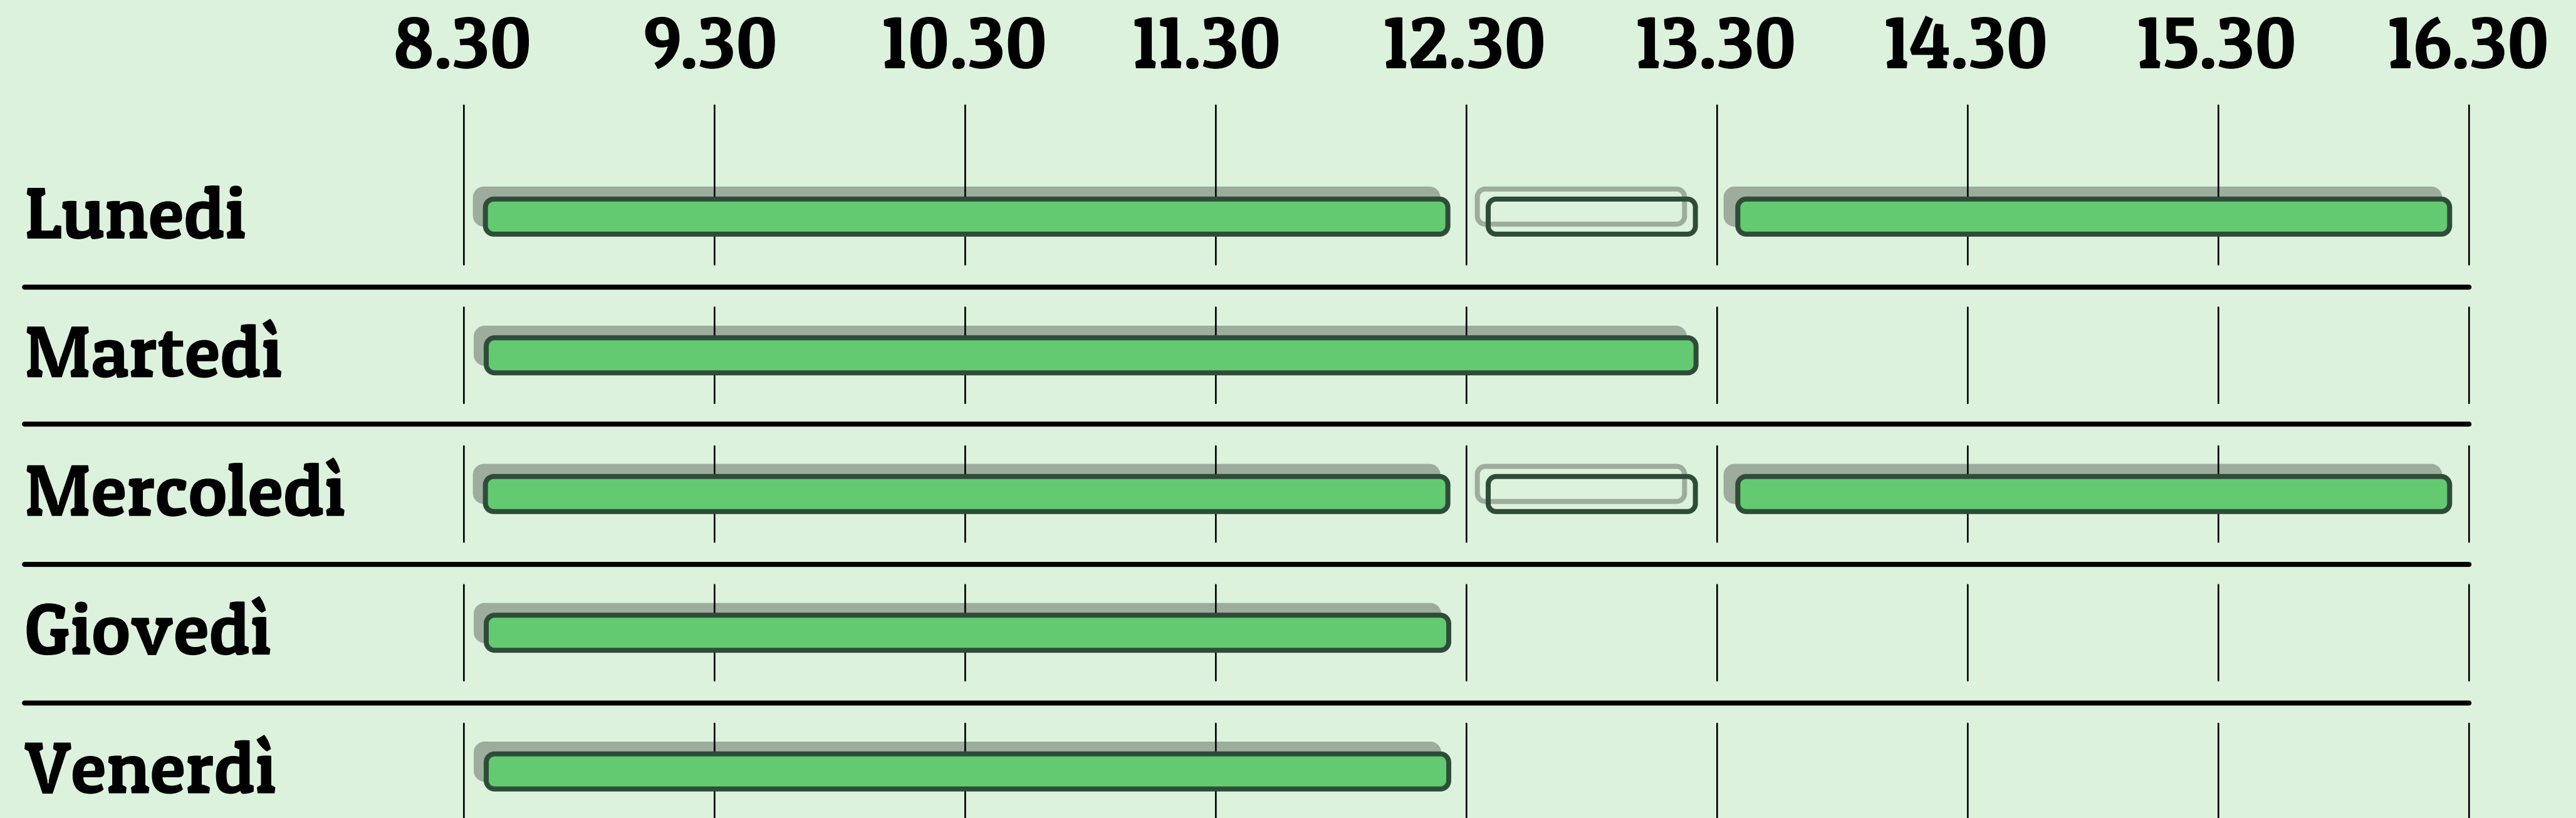

27 ore di lezione settimanali

2 ore di mensa settimanali

Orario