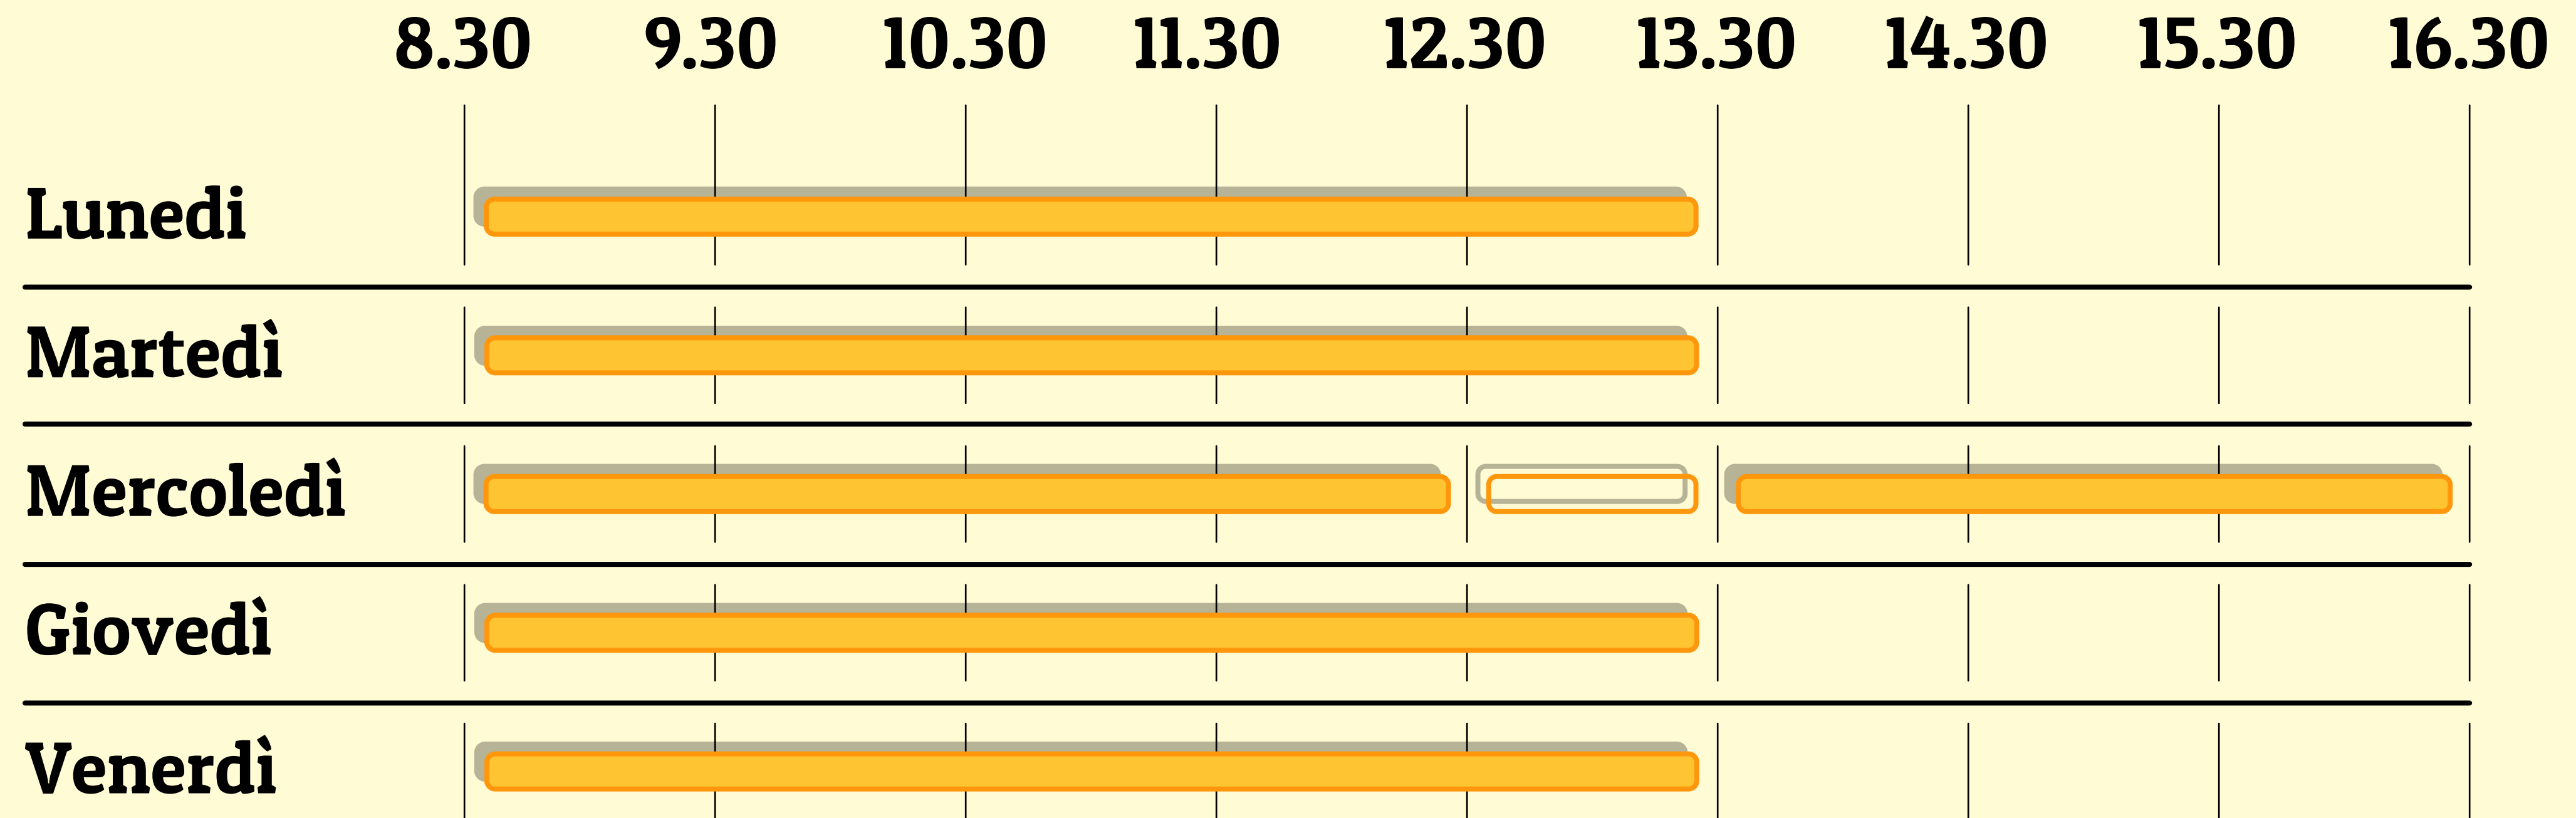

**Scuola Primaria**

**Giovanni Pascoli**

BENTORNATI

RISPETTA LA DISTANZA DI SICUREZZA

Situata al piano terra dell'edificio della sede dell'Istituto «Giorgio Perlasca» che comprende, al primo piano, la Scuola Secondaria di Primo Grado «Teodoro Bonati»

**Interni**

**Cortile**

**Dieci classi diverse**  
**Due sezioni**  
**Dalla 1° alla 5°**

**Classe**

**Biblioteca**

**Aula Pippo**

**Aula Arcobaleno**

**Mensa**

**Mensa Comunale CIR dalle ore 12.30  
alle ore 13.30 nel giorno di Mercoledì'  
con vigilanza del personale docente.**

**Palestra**

  
**27 ore di lezione settimanali**

  
**1 ora di mensa settimanale**